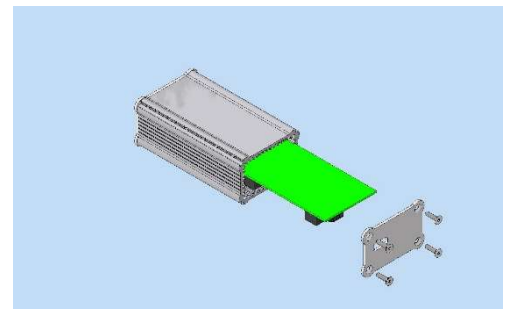

Optionaler externer Akku