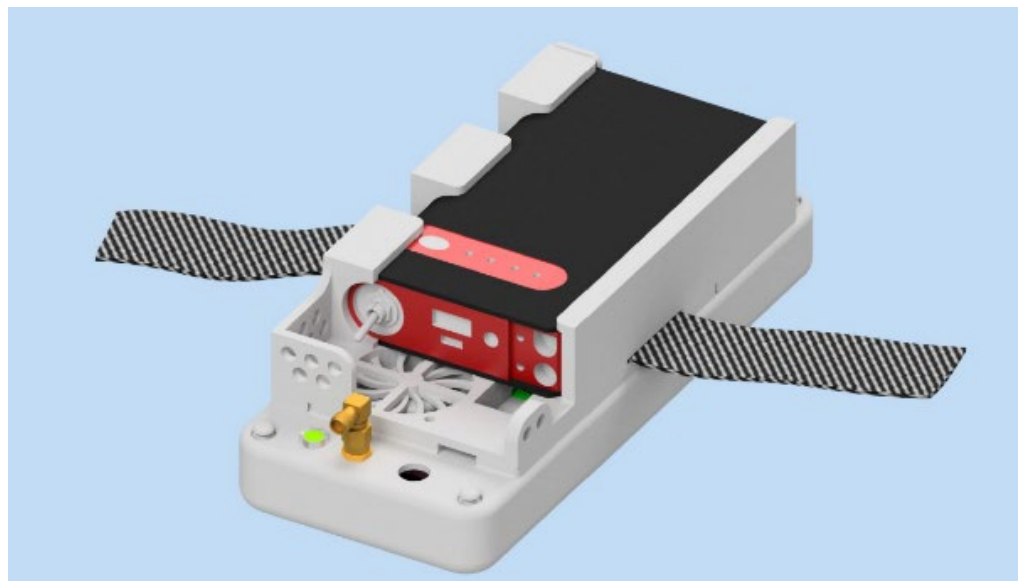

ACT-FMU (Flexible Measurement Unit)

Autonome Messungen der Mobilfunkqualität, rund um die Uhr

Die autonomen Fahrtstestsysteme ACT-FMU bieten rund um die Uhr ganzjährige Überwachung. Die ACT-FMU Boxen werden in Taxis oder stationär platziert und von einem einzigen Server aus ferngesteuert.

ACT-FMU Boxen unterstützen Einzel-, Gruppen- oder Flottenbetrieb und sorgen für eine kontinuierliche sichere Datenerfassung und -übertragung für beliebig viele und große Netzwerke aller Netzwerktechnologien. Ausgestattet mit den neuesten Smartphones bieten die Boxen so eine hochautonome und stabile Plattform für zuverlässige und präzise Messungen von Mobilfunknetzen.

Messsystem der FMU

Optionaler externer Akku

AUTONOM

Autonome Meßsysteme laufen unbeaufsichtigt, rund um die Uhr. Sie können in allen Arten von Fahrzeugen oder stationär eingesetzt werden.

NETZWERKÜBERGREIFEND

ACT-FMU Boxen unterstützen Daten- und Sprachdiensttests aller wichtigen Netzwerktechnologien: GSM, GPRS, EDGE, UMTS, HSPA, HSPA+, LTE, LTE-A Carrier Aggregation, 5G, WiFi.

FLEXIBEL

ACT-FMU ist flexibel in Innenbereichen von Gebäuden oder in Fahrzeugen einsetzbar. Es wird mit einem externen wiederaufladbaren Akkupack geliefert.